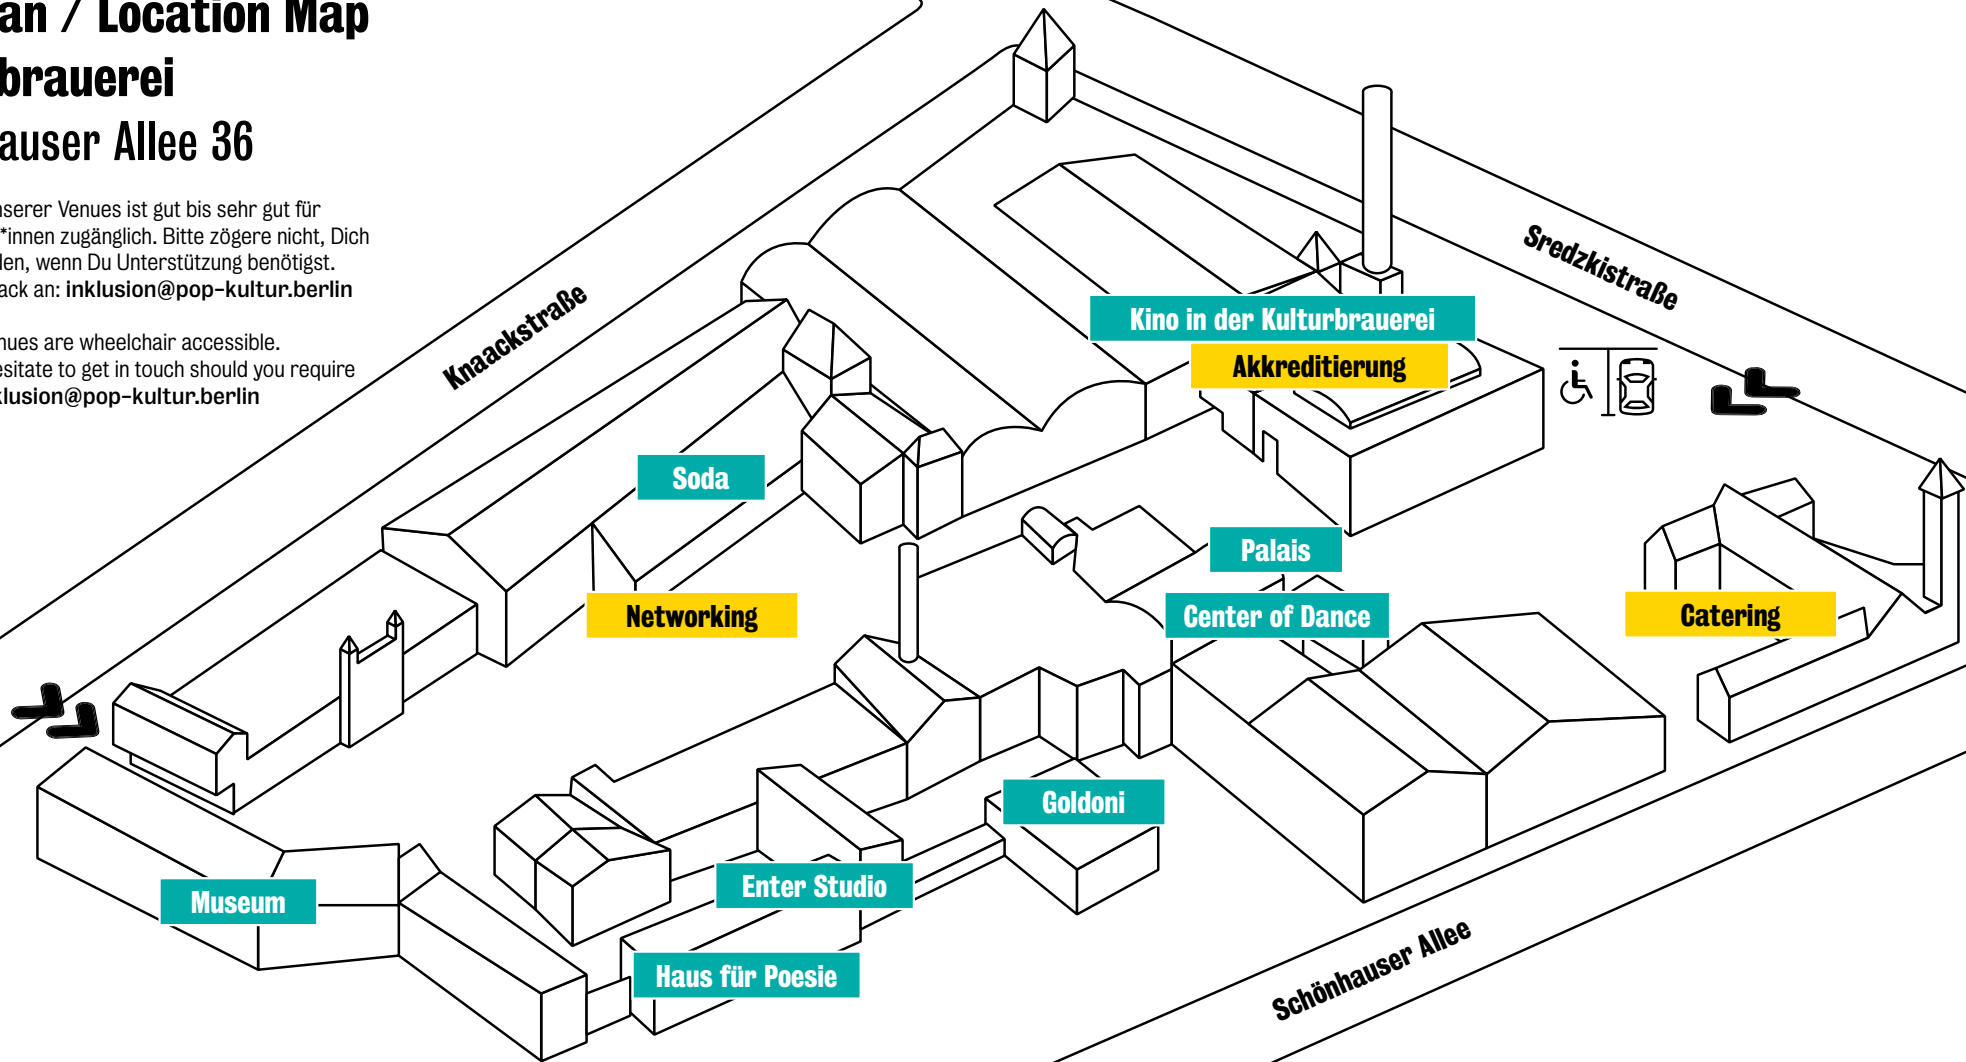

Lageplan / Location Map

Kulturbrauerei

Schönhauser Allee 36

Der Großteil unserer Venues ist gut bis sehr gut für Rollstuhlnutzer*innen zugänglich. Bitte zögere nicht, Dich an uns zu wenden, wenn Du Unterstützung benötigst. Info und Feedback an: inklusion@pop-kultur.berlin

Most of our venues are wheelchair accessible. Please don't hesitate to get in touch should you require assistance: inklusion@pop-kultur.berlin

U Eberswalder Straße